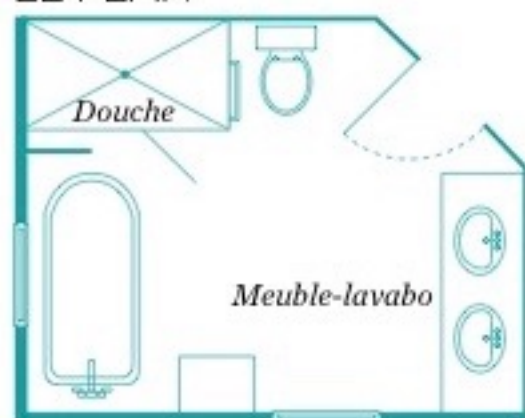

DÉCOR ÉPURÉ + TONS FRAIS + FORMES RONDES = RETRAITE SEREINE

VUE D'ENSEMBLE : Cette salle de bain lumineuse conçue par le designer Jean Stéphane Beauchamp offre aux propriétaires, qui voyagent beaucoup, un cadre reposant. Le meuble-lavabo pourvu de grands tiroirs et l'armoire assurent un rangement efficace dans cet espace de 12 m². Le carrelage de style métro contraste avec les meubles en bois. Comme il fallait une touche de mauve, le designer a fait peindre le plafond couleur lavande. « C'est une salle de bain qui n'est ni trop féminine ni trop masculine », dit-il.

EN DÉTAIL : Une teinte inhabituelle, un contour galbé : la baignoire d'origine réemallée étonne. La déco minimaliste contribue à la tranquillité voulue par les clients. « C'est une salle de bain classique et un peu luxueuse (douche vapeur, planchers chauffants, porte-serviettes chauffant...), mais simple avec mes touches habituelles de noir », explique Jean Stéphane Beauchamp. La suspension est une antiquité qui sied au décor.

LE PLAN